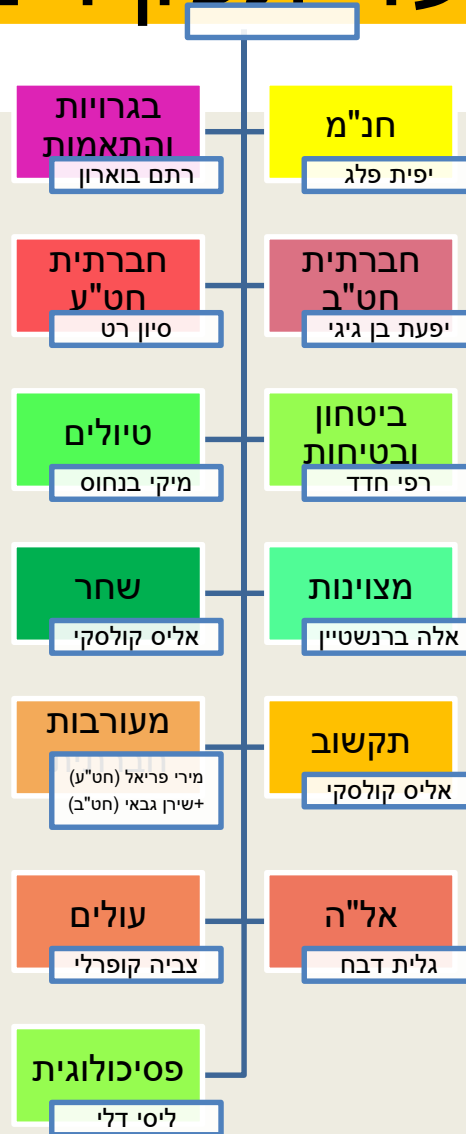

מקיף ה'

שלומי פייער

פדגוגיה

זהבה רוטמן

מנהלה

לירון לוגסי

מערכת

צביה יעקב

חה"א

"שחק"

טנ"א

י"ד1

אלקטרוניקה ומחשבים

י"ד2

חשמל

י"ד3

חשמל

י"ג'

טכנאים - 1

חה"א

"שחק"

תקשוב

"מרום"

י"ג2

אלקטרוניקה ומחשבים

י"ג1

אלקטרוניקה ומחשבים

בעלי תפקידים

מבנה ארגוני

רצפים

מקיף ה'

סביבה
קרובה