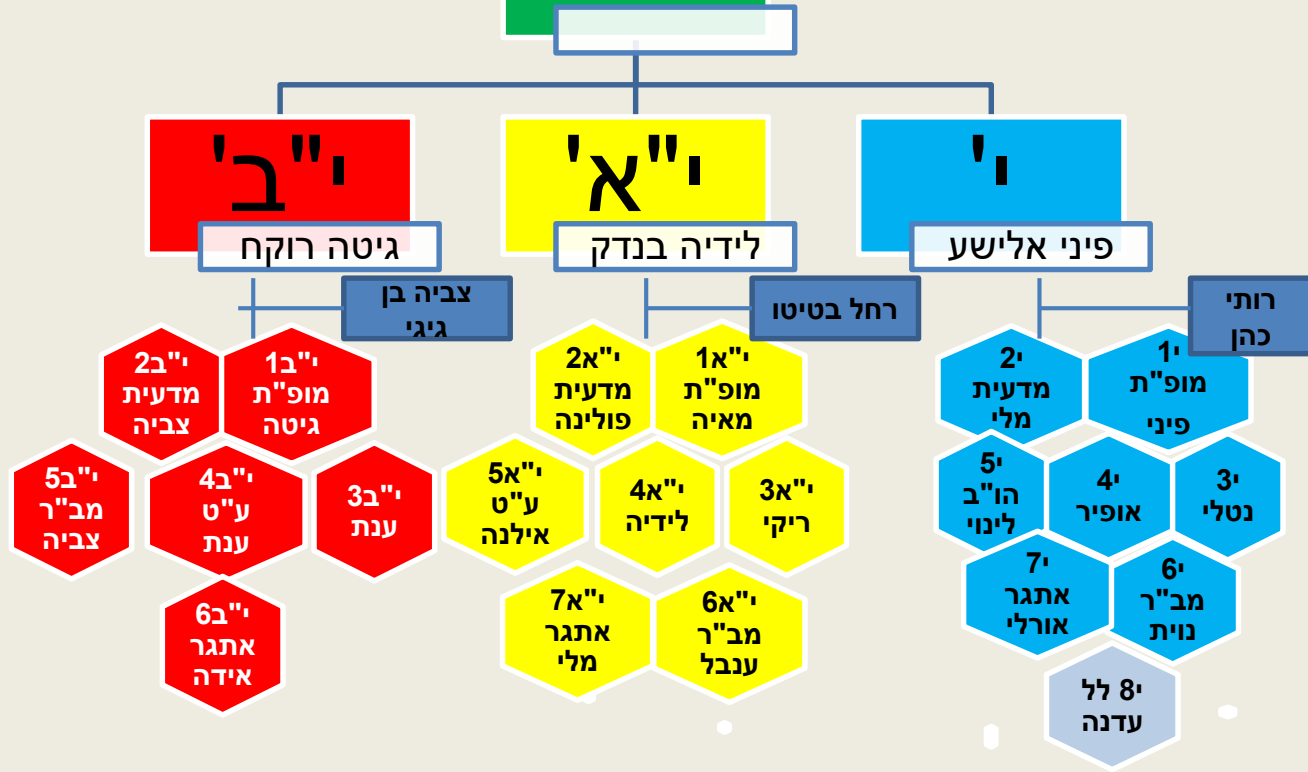

אמהרית

רוסית

טאטיאנה ברודצקי

שלי"ח

מיקי בנחוס

חני"ג

יאקי גואטה

חט"ב

עינב גמזו

חט"ע

מכללה

דוד דבדה

י"ד'

הנדסאים - 2

תקשוב

"מרום"

חה"א

"שחק"

טנ"א

י"ד1

אלקטרוניקה ומחשבים

י"ד2

חשמל

י"ד3